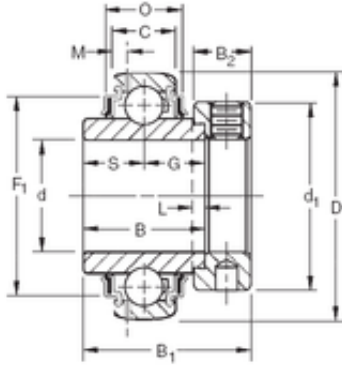

NTN BEARING-SUDAMERICANA, S.A.

61,9125 mm x 130 mm x 61,91 mm TIMKEN GN207KRRB Insert Bearings Spherical OD

Bearing No. GN207KRRB

Size	61.9125x130x61.91 mm
Bore Diameter	61,9125 mm
Outer Diameter	130 mm
Width	61,91 mm
d	61,9125 mm
D	130 mm
B	61,91 mm
C	33 mm
P	38,99 mm
O	108,52 mm
d1	88,9 mm
B1	5,84 mm
B2	23,8 mm
G	31 mm
L	6,4 mm
S	31 mm
F1	79,4 mm
Weight	2,839 Kg
Basic dynamic load rating (C)	90 kN

GN207KRRB Bearing 2D drawings and 3D CAD models