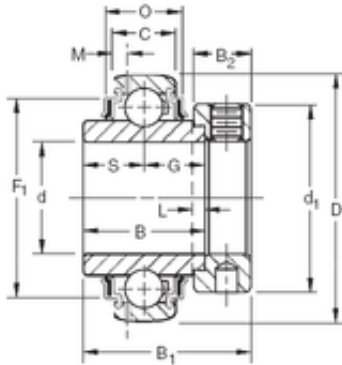

NTN BEARING-SUDAMERICANA, S.A.

87,3125 mm x 190 mm x 87,31 mm TIMKEN GN307KRRB Insert Bearings Spherical OD

Bearing No. GN307KRRB

Size	87.3125x190x87.31 mm
Bore Diameter	87,3125 mm
Outer Diameter	190 mm
Width	87,31 mm
d	87,3125 mm
D	190 mm
B	87,31 mm
C	45 mm
P	52,63 mm
O	161,37 mm
d1	133,4 mm
B1	8,18 mm
B2	36,5 mm
G	42,1 mm
L	7,9 mm
S	42,1 mm
F1	115,9 mm
Weight	9,19 Kg
Basic dynamic load rating (C)	156 kN

GN307KRRB Bearing 2D drawings and 3D CAD models