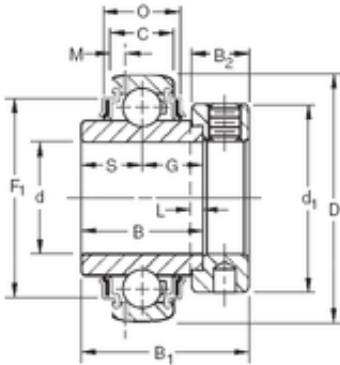

## 100,0125 mm x 215 mm x 100,01 mm TIMKEN GN315KRRB Insert Bearings Spherical OD

Bearing No. GN315KRRB

Size	100.0125x215x100.01 mm
Bore Diameter	100,0125 mm
Outer Diameter	215 mm
Width	100,01 mm
d	100,0125 mm
D	215 mm
B	100,01 mm
C	49 mm
P	59,36 mm
O	182,85 mm
d1	146,1 mm
B1	7,82 mm
B2	36,5 mm
G	50 mm
L	7,9 mm
S	50 mm
F1	129,6 mm
Weight	12,233 Kg
Basic dynamic load rating (C)	193 kN