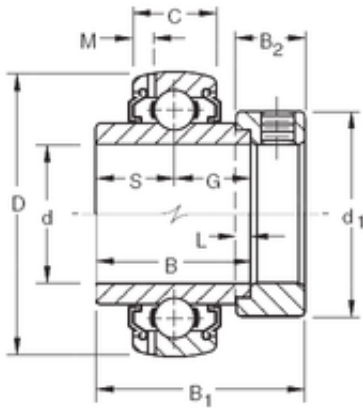

NTN BEARING-SUDAMERICANA, S.A.

19.05 mm x 47 mm x 34,13 mm TIMKEN G1012KLLB Insert Bearings Spherical OD

Bearing No. G1012KLLB

Size	19.05x47x34.13 mm
Bore Diameter	19.05 mm
Outer Diameter	47 mm
Width	34,13 mm
d	19.05 mm
D	47 mm
B	34,13 mm
C	14 mm
d1	33,3 mm
B1	43,7 mm
B2	13,5 mm
G	17,1 mm
L	4 mm
M	3,43 mm
S	17,1 mm
Weight	0,2 Kg
Basic dynamic load rating (C)	14,3 kN

G1012KLLB Bearing 2D drawings and 3D CAD models