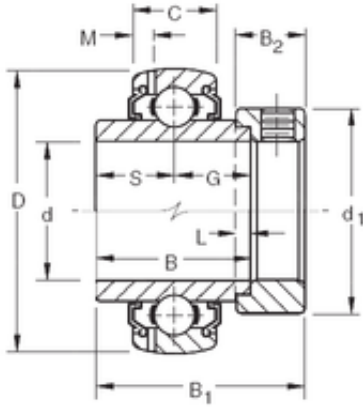

NTN BEARING-SUDAMERICANA, S.A.

25,4 mm x 52 mm x 34,92 mm TIMKEN G1100KLLB Insert Bearings Spherical OD

Bearing No. G1100KLLB

Size	25.4x52x34.92 mm
Bore Diameter	25,4 mm
Outer Diameter	52 mm
Width	34,92 mm
d	25,4 mm
D	52 mm
B	34,92 mm
C	15 mm
d1	38,1 mm
B1	44,45 mm
B2	13,5 mm
G	17,5 mm
L	4 mm
M	3,86 mm
S	17,5 mm
Weight	0,222 Kg
Basic dynamic load rating (C)	15,8 kN

G1100KLLB Bearing 2D drawings and 3D CAD models